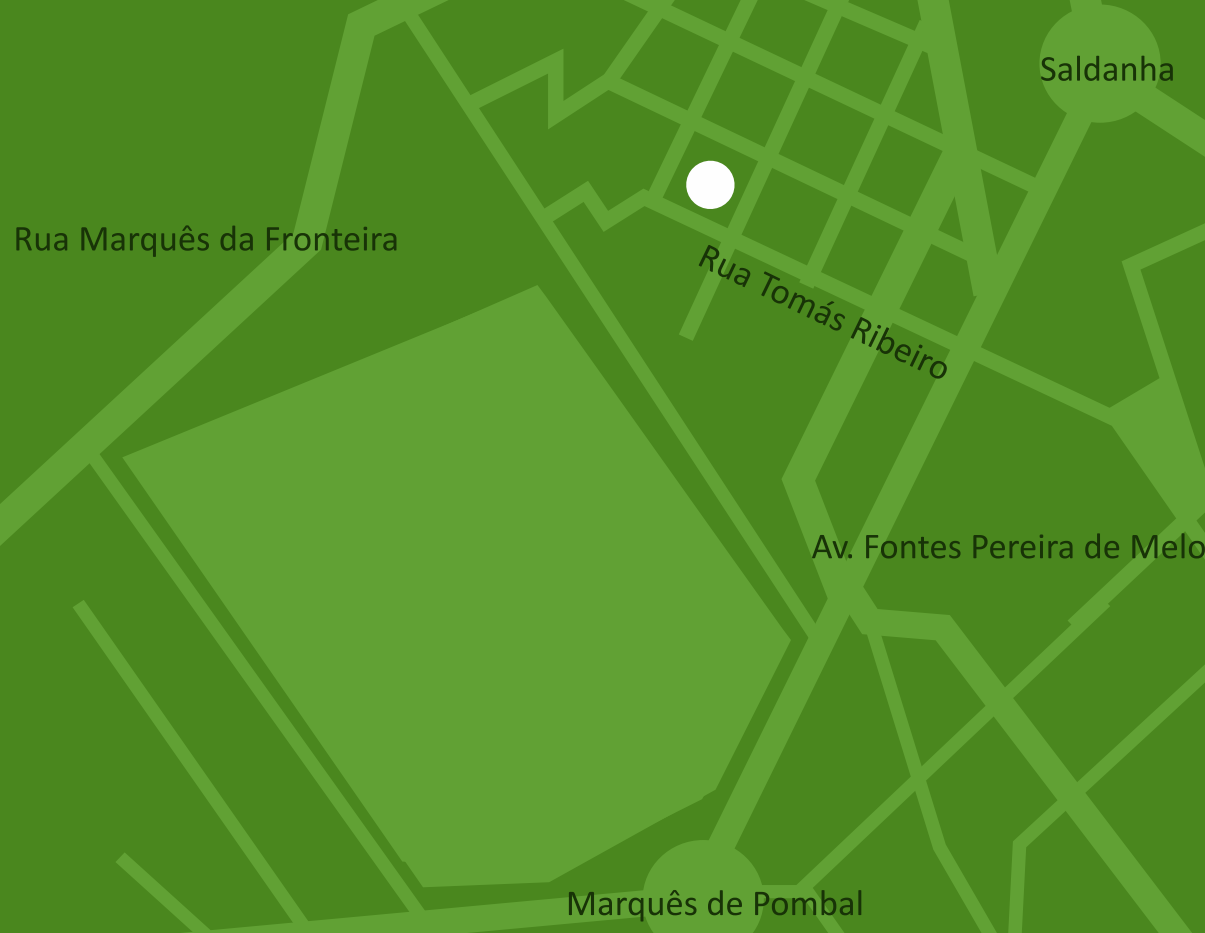

Espaço aberto ao bem estar

Localizado numa zona privilegiada da capital e de centralidade única, nasceu o Edifício Tomás Ribeiro 109, construção de linhas românticas, onde se recuperaram as fachadas e toda a nobreza dos elementos decorativos e optimizaram-se os espaços exteriores.

Equipados com todo o rigor, destaca-se a qualidade arquitectónica e espacial do edifício e o jardim de 165 m² no piso térreo.

TR
**Tomás
Ribeiro**
— 109 —

6 Apartamentos T2 a T4 148 a 272 m²

A proximidade às galerias comerciais de Picoas e Saldanha, El Corte Inglés, bem como à excelente rede de transportes, fazem do Edifício Tomás Ribeiro 109, um espaço aberto ao bem-estar.