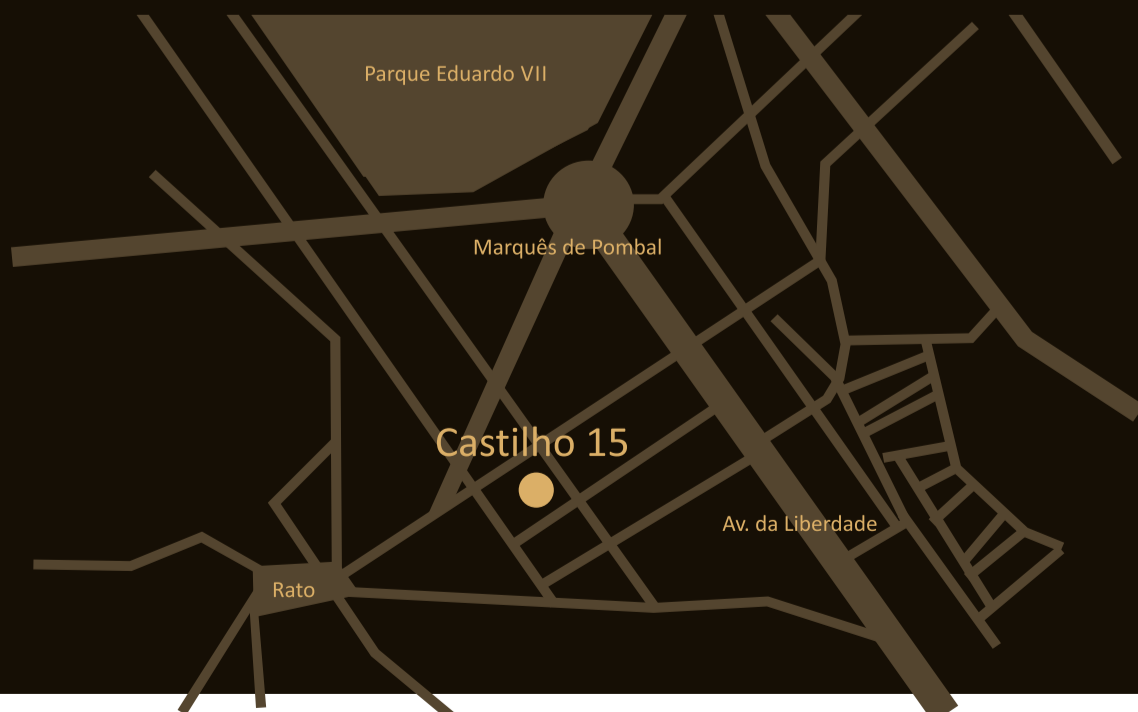

Comercialização

COBERTURA

Um nível acima

Siga-nos no Facebook

www.cobertura.pt

Lisboa 21 312 15 20

Sintra 21 910 56 00

cobertura@cobertura.pt