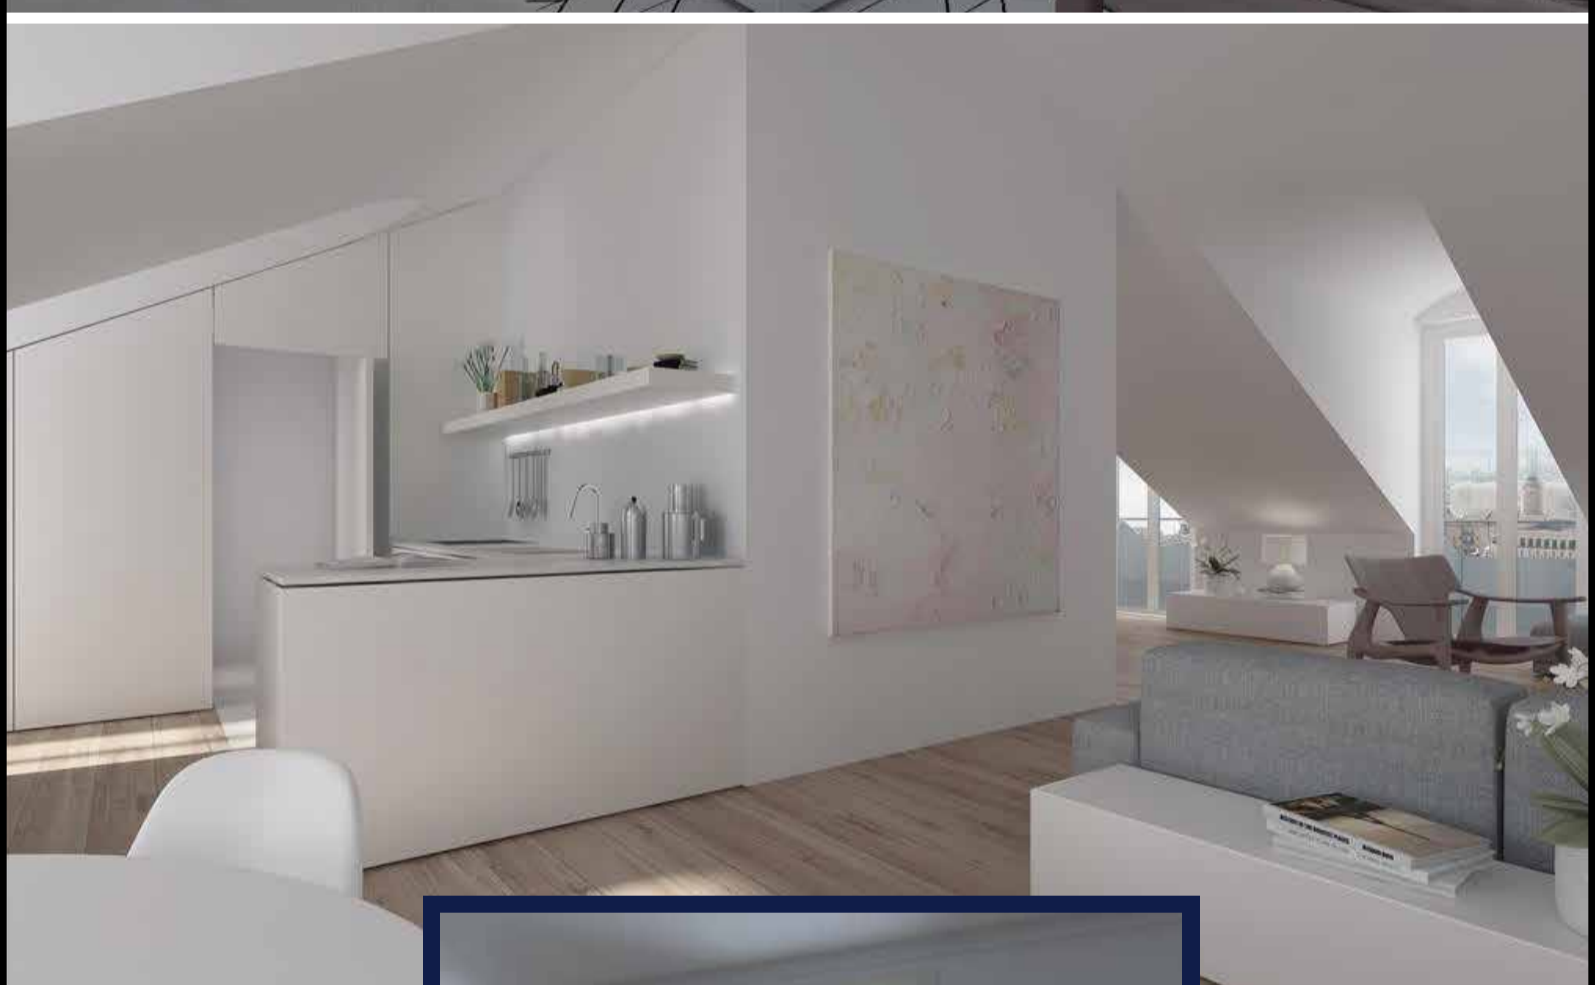

ORPHEU XI

UMA MORADA DISTINTA PARA UMA VIDA SINGULAR

A DISTINCTIVE ADDRESS FOR MODERN PRIVATE LIVING

CHIADO

Em pleno Chiado, o ponto de partida para a sua nova vida está no Orpheu XI, um edifício tipicamente pombalino, onde uma reabilitação rigorosa valorizou e preservou elementos relevantes no seu interior e a sua fachada histórica.

In Chiado, the starting point for your new life is in Orpheu XI, a typical Pombaline building, carefully refurbished, preserving all important elements in its interior and in its historic facade.

A intervenção feita no edifício respeitou o seu carácter nobre bem como este local emblemático da cidade, onde a arquitetura e a literatura se cruzam.

O empreendimento é composto por 10 apartamentos modernos e funcionais, com áreas entre os 110 m2 e os 370 m2 e tipologias de Loft a T3+2, onde as zonas sociais viradas para poente aumentam a luminosidade e oferecem uma vista deslumbrante sobre Lisboa e o Tejo. Todas as fracções possuem estacionamento.