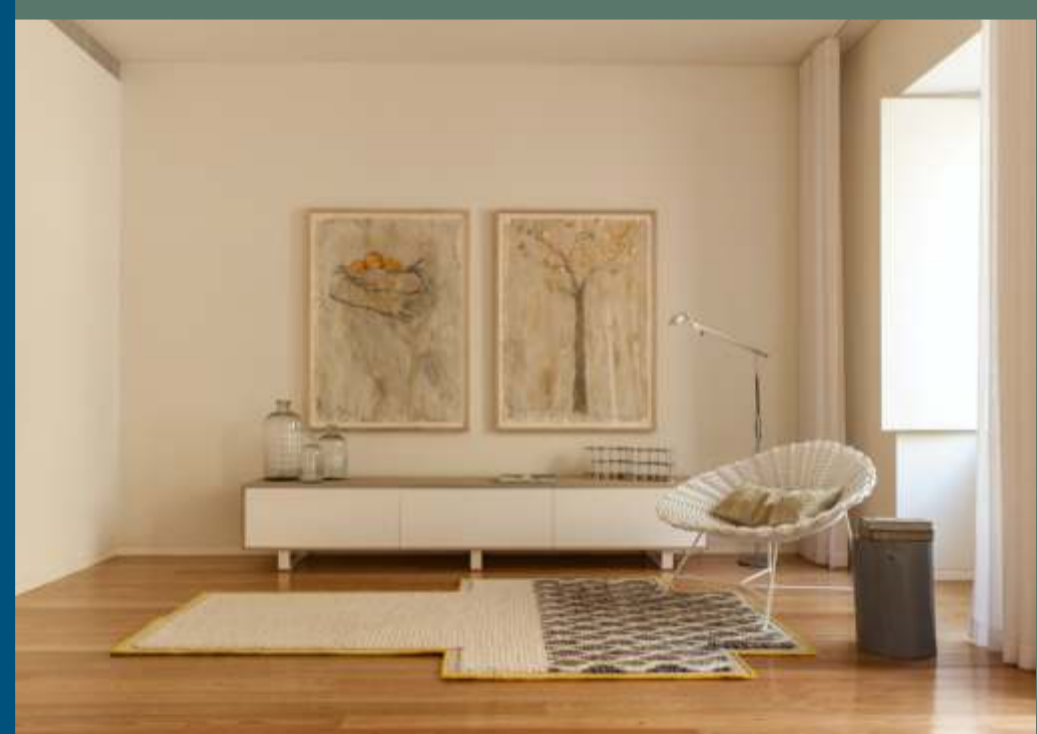

"Foi com enorme prazer que aceitei este desafio. Adoro fazer apartamentos modelo, imaginar que tipo de pessoas poderiam lá viver e criar um cenário adequado"

Lígia Casanova - Designer de interiores

RUA DO PRIOR 26

Esta sua nova criação foi realizada a convite da Cobertura e do Promotor e efectuou-se em dois apartamentos, T2 e T4, inseridos no empreendimento Rua do Prior 26, na Lapa, em Lisboa.

Lígia Casanova, formada em Design em 1987, tendo trabalhado para Agências de Publicidade e Design tais como a Abrinício em Lisboa ou a Wolf Ollins em Londres, defende a sua máxima *"fazer espaços que tornem as pessoas felizes"*.