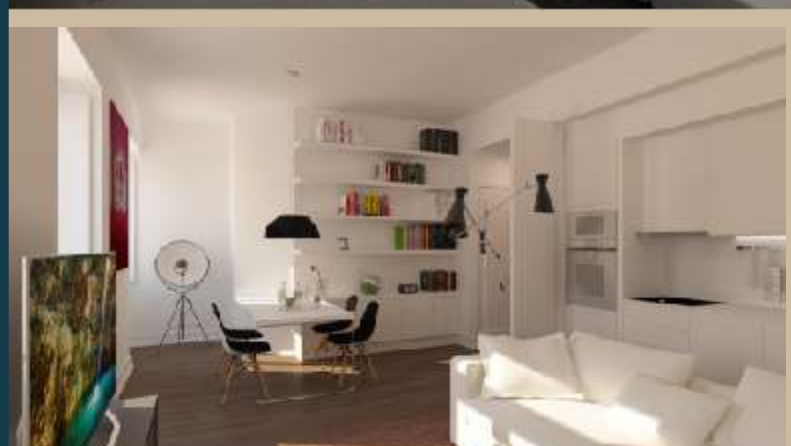

EDIFÍCIO
ÓPERA
LX

O PALCO PARA A SUA NOVA VIDA.

THE STAGE FOR YOUR NEW LIFE.

Em plena Av. da Liberdade

O Edifício Ópera LX, no nº 236 da avenida, remonta ao séc. XIX e localiza-se muito próximo do Teatro Tivoli.

Avenida da Liberdade

A reabilitação do edifício primou por respeitar e preservar os conceitos e elementos arquitectónicos presentes, como a fachada e a volumetria original, privilegiando os materiais nobres e soluções originais, onde se conjuga o ferro, a madeira, a pedra e o betão.