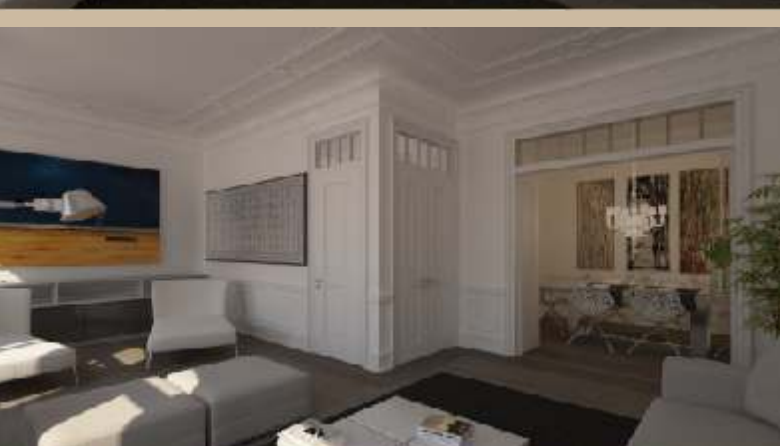

EDIFÍCIO
ÓPERA
LX

O PALCO PARA A SUA NOVA VIDA.

THE STAGE FOR YOUR NEW LIFE.

Em plena Av. da Liberdade

O Edifício Ópera LX, no nº 236 da avenida, remonta ao séc. XIX e localiza-se muito próximo do Teatro Tivoli.

Avenida da Liberdade

A reabilitação do edifício primou por respeitar e preservar os conceitos e elementos arquitectónicos presentes, como a fachada e a volumetria original, privilegiando os materiais nobres e soluções originais, onde se conjuga o ferro, a madeira, a pedra e o betão.