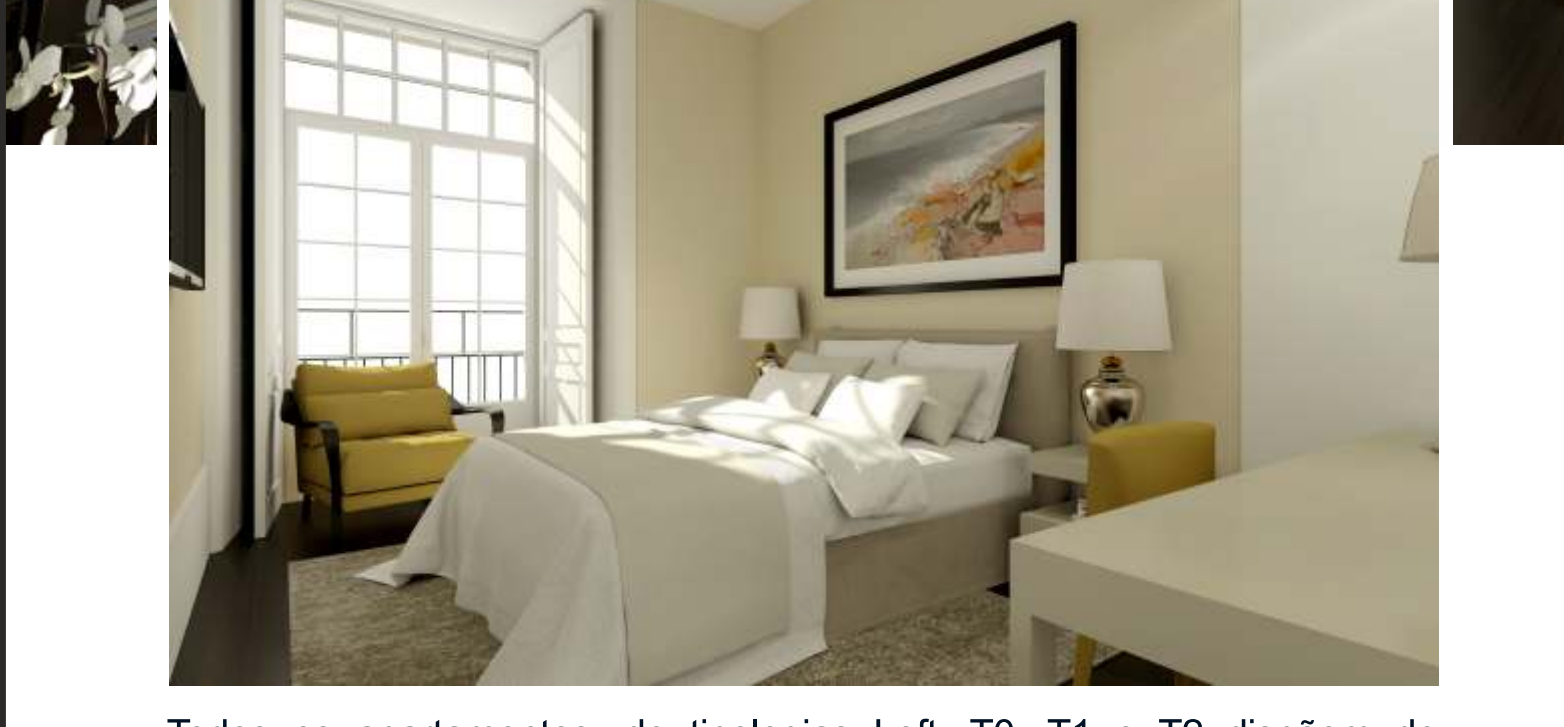

Vendido
75%
Sold

Bairro Alto

A bright investment in a brilliant city

Com uma localização central e privilegiada no topo de uma colina, The Lumiares Hotel Apartamentos 5* proporciona amplas vistas sobre Lisboa e o seu majestoso Rio Tejo.

Enjoying a central and prominent hill-top location, The Lumiares Luxury Hotel Apartments command wide views over Lisbon and its majestic river, the Tagus River.

Desde
€ 284.000
From

Todos os apartamentos, de tipologias Loft, T0, T1 e T2 dispõem de estacionamento subterrâneo e arrecadações seguras, bem como das comodidades que se podem esperar de um hotel de 5* do mais alto nível.