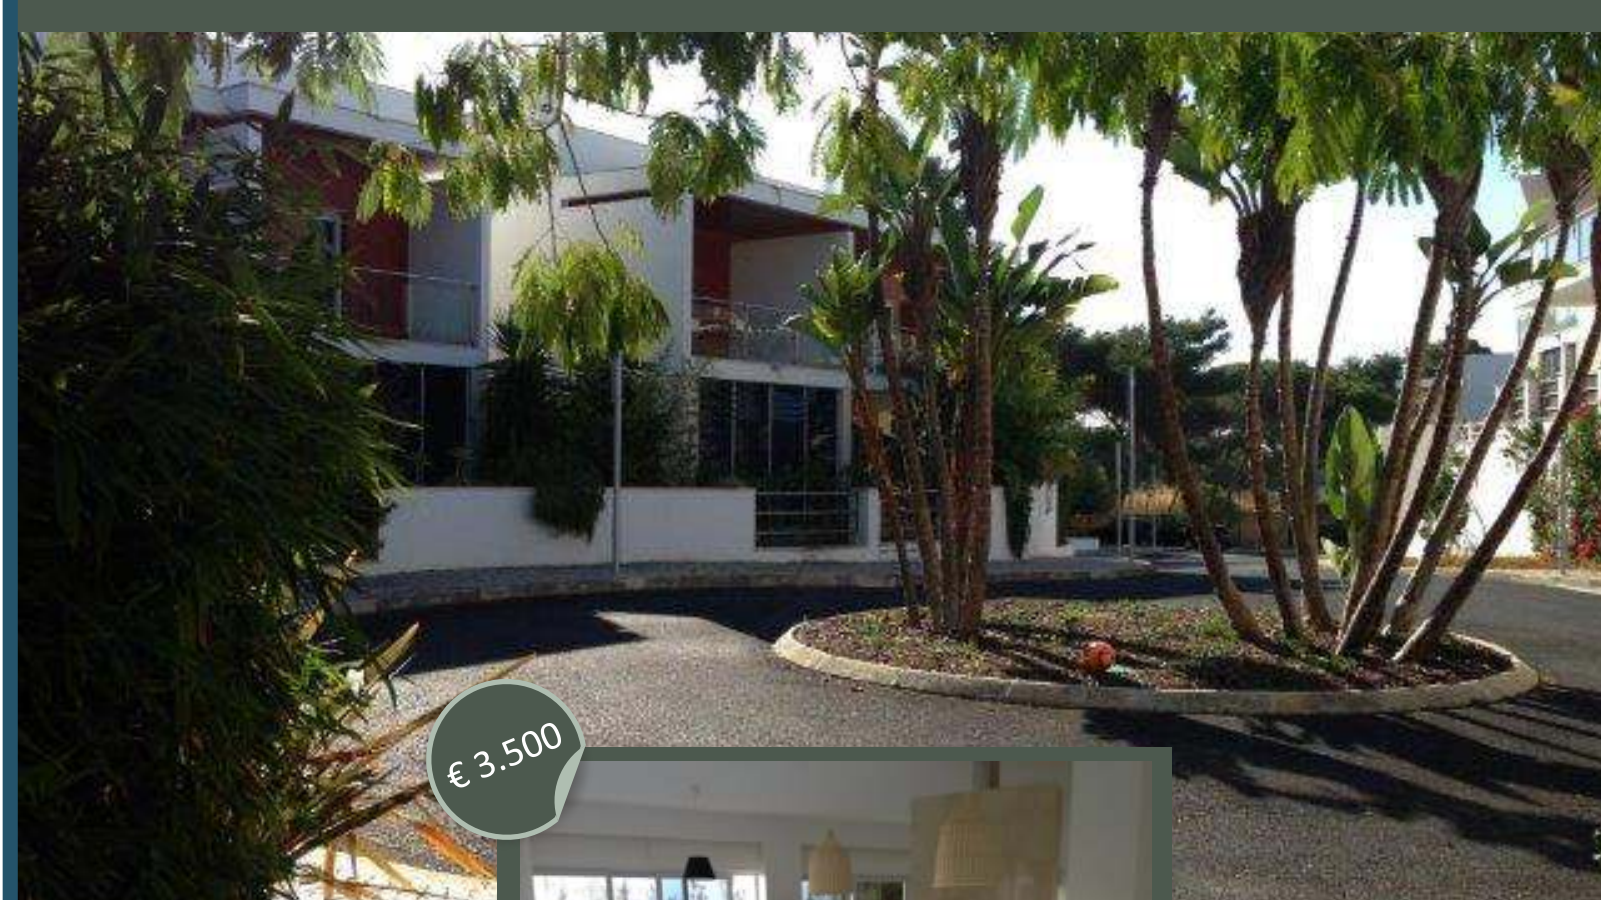

Arrendamentos

Lisboa • Cascais • Sintra

Moradia Quinta da Marinha

Ref: 29.158

€ 3.500

T4 com 199 m2 em condomínio fechado. Zona muito sossegada a 5 minutos de Cascais e do Guincho. Arrecadação e 4 lugares de estacionamento.

Apartamento no Chiado

Ref: 29.195

€ 2.500

T3 com 150 m2. Excelente vista Tejo e cidade, a partir de todas as divisões. Grande terraço panorâmico com 55 m2. Óptimos acabamentos. Dois lugares de estacionamento.

Apartamento São Mamede

€ 2.500

Ref: 29.152

T3 com 164 m2, inserido no edifício Rosa Araújo 32, situado numa das melhores e mais centrais zonas de Lisboa. Com acabamentos contemporâneos e de excelente qualidade. 3 lugares de estacionamento.

Apartamento Rato

€ 1.300

Ref: 29.203

T3 com 122 m2. A 2 minutos do jardim das Amoreiras, com uma excelente vista desafogada. Zona muito bem servida de transportes públicos.

Apartamento Quinta da Beloura

€ 850