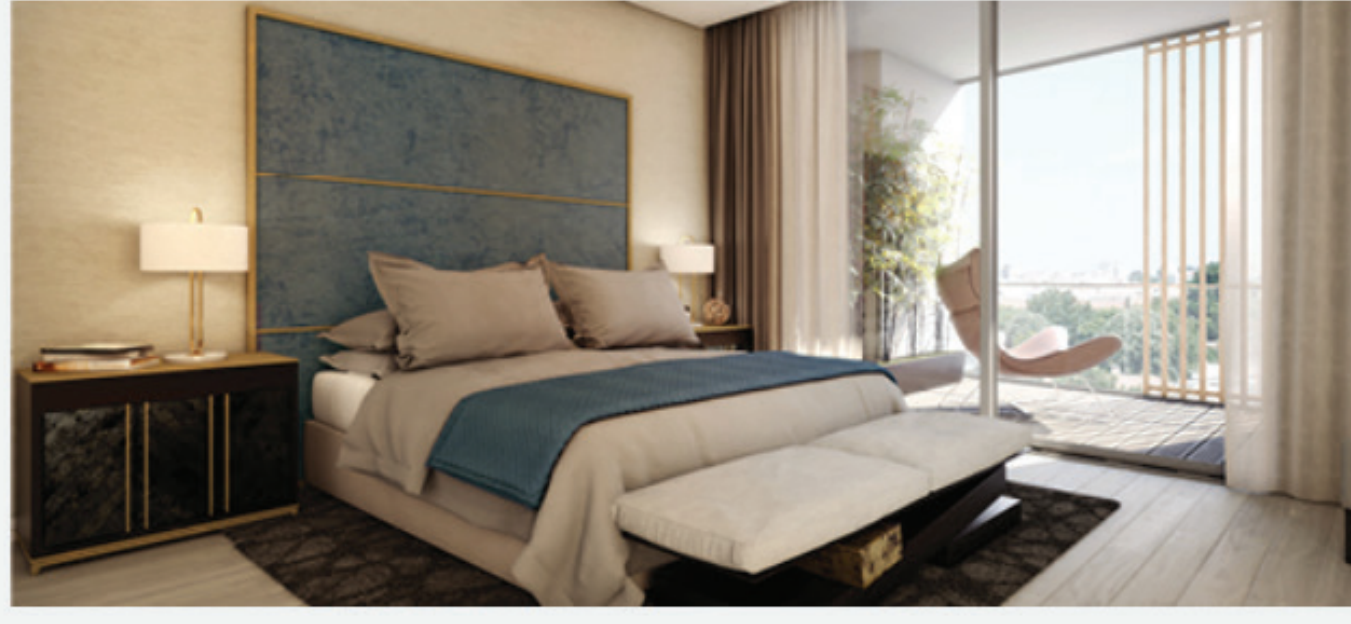

Pensar em *Grande* no Campo Grande
Think *Big* in Campo Grande

200 two hundred
CAMPO GRANDE RESIDENCE

Saiba mais aqui | Learn more here

Preços desde | Prices from €350 000

Com uma ampla frente voltada para o jardim, o **Two Hundred Campo Grande** é um novo condomínio privado, com piscina, sauna e jardim/solário, composto por 47 apartamentos, todos com estacionamento. O empreendimento apresenta tipologias entre T1 e T4 duplex e áreas compreendidas entre os 55 e os 285 m².

Two Hundred Campo Grande is a new private condominium with a wide garden-facing frontage, with swimming pool, sauna and garden/solarium, comprising 47 apartments, all of which have parking. This project offers 1 to 4-bedroom duplex apartments with areas ranging from 55 to 285 sq. m.