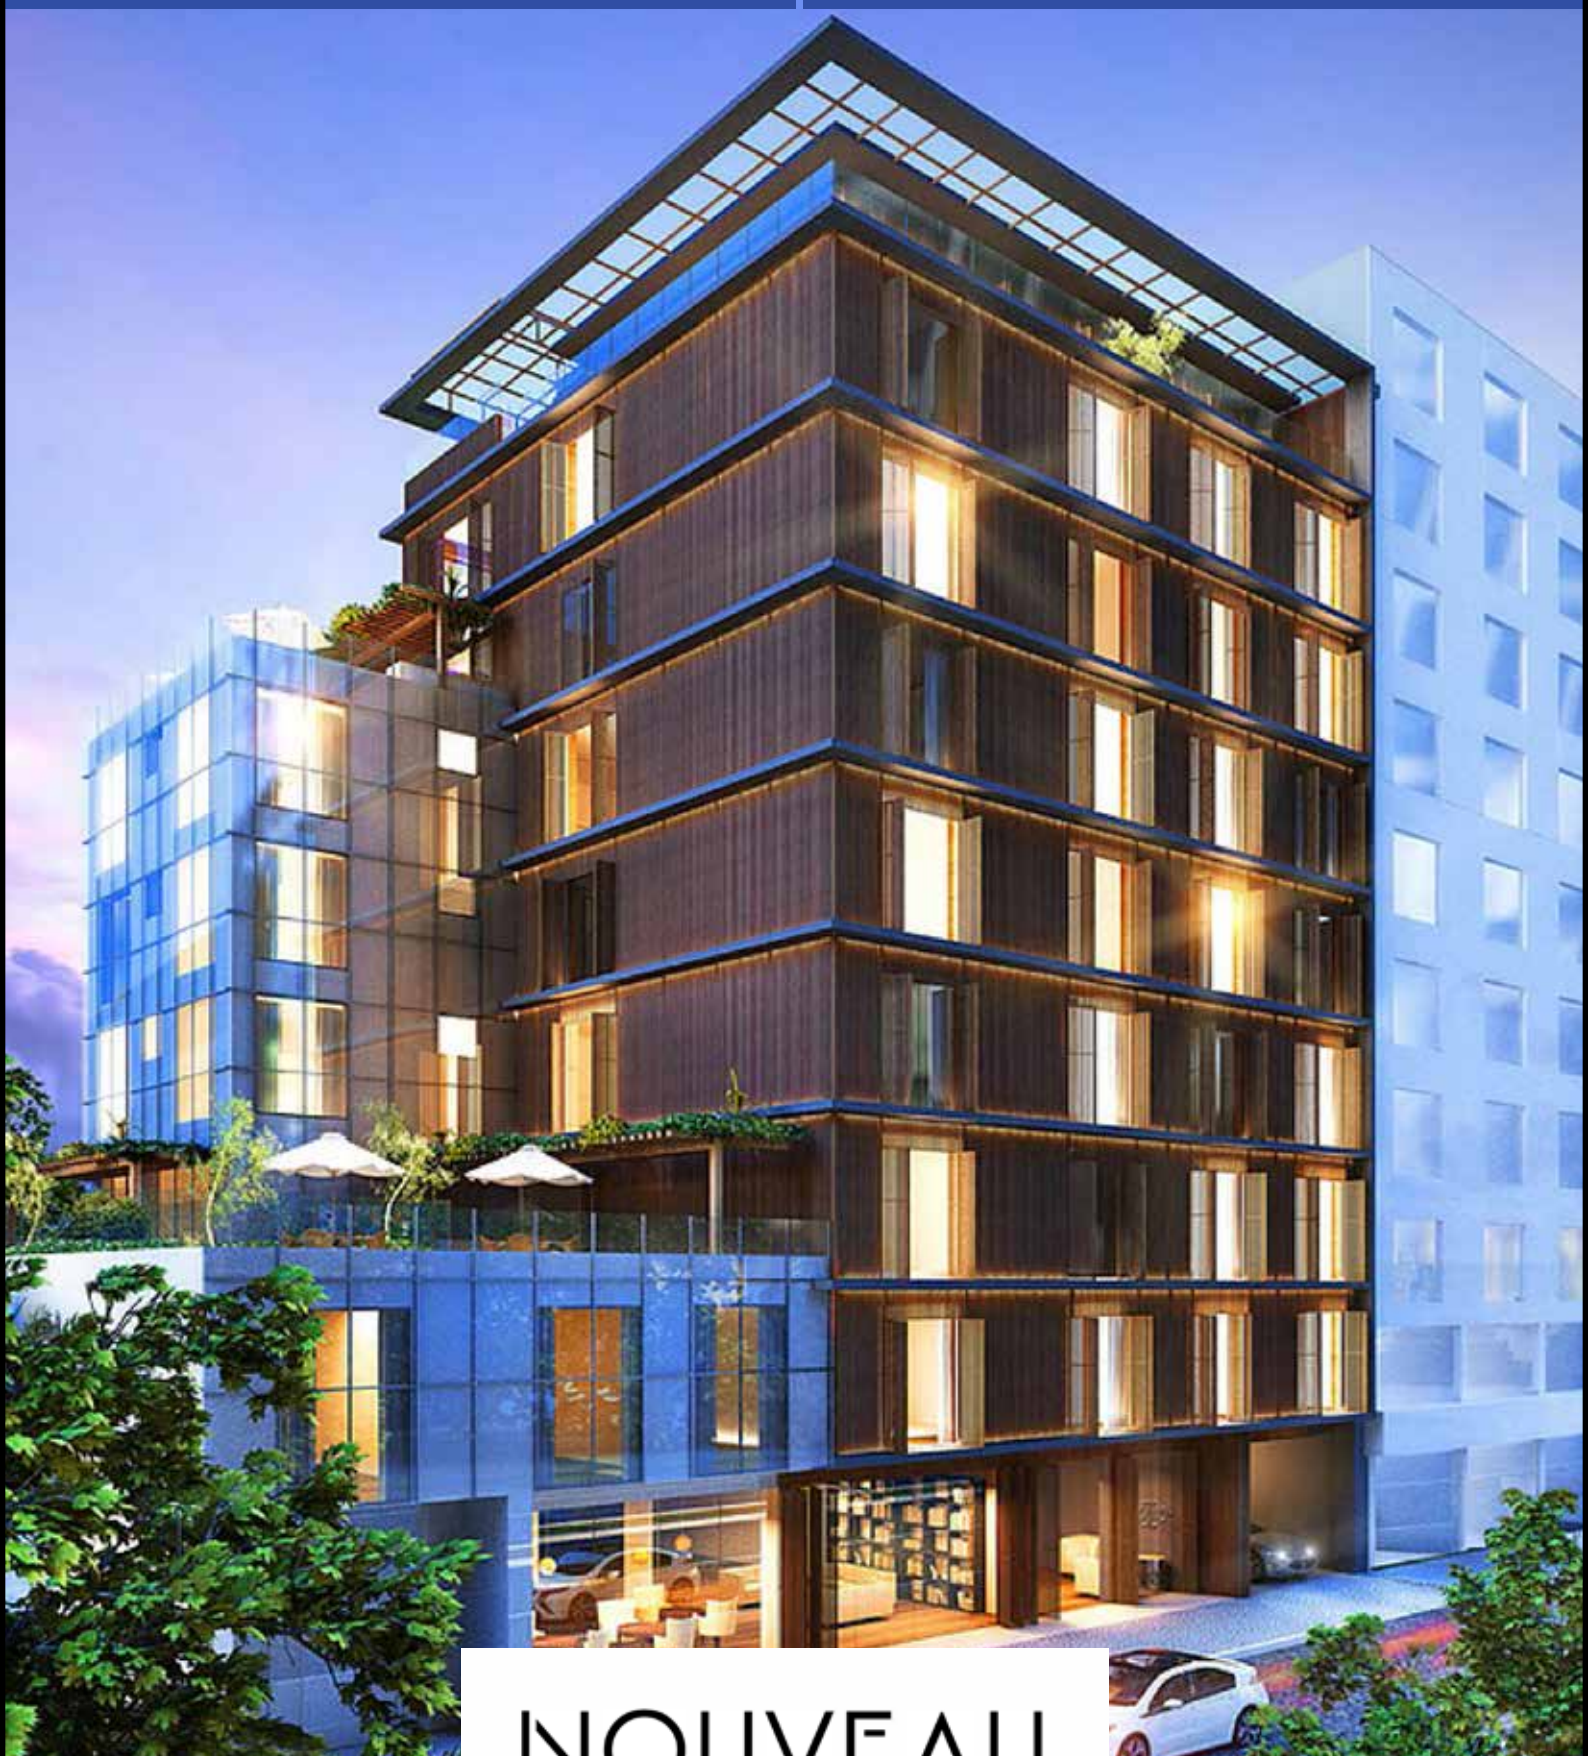

Fachada dinâmica

Dynamic facade design

NOUVEAU

L I S B O A

Viva uma nova Lisboa

Live the new Lisbon

O edifício Nouveau Lisboa é um projeto contemporâneo e inovador, com 21 apartamentos de centralidade única, a poucos minutos da Gulbenkian, do El Corte Inglés e do Marquês de Pombal.

Com a sua fachada dinâmica e sofisticada, tudo faz a diferença neste empreendimento, desde o hall de entrada, ao ginásio equipado, passando pelo SPA com sauna, massagem e piscina interior com hidromassagem, até à piscina exterior com deck molhado, espaço gourmet equipado, deck exterior e jardim.

Nouveau Lisboa building is a contemporary and innovative project, with 21 units with a unique centrality, a few minutes from Gulbenkian museum, El Corte Inglés and Marquês do Pombal.

With its dynamic and sophisticated facade, everything makes a difference in this development, from the entrance hall, to the equipped gym, through the SPA with sauna, massage and indoor pool with hot tub, to the outdoor pool with wet deck, equipped gourmet area, outdoor deck and garden.