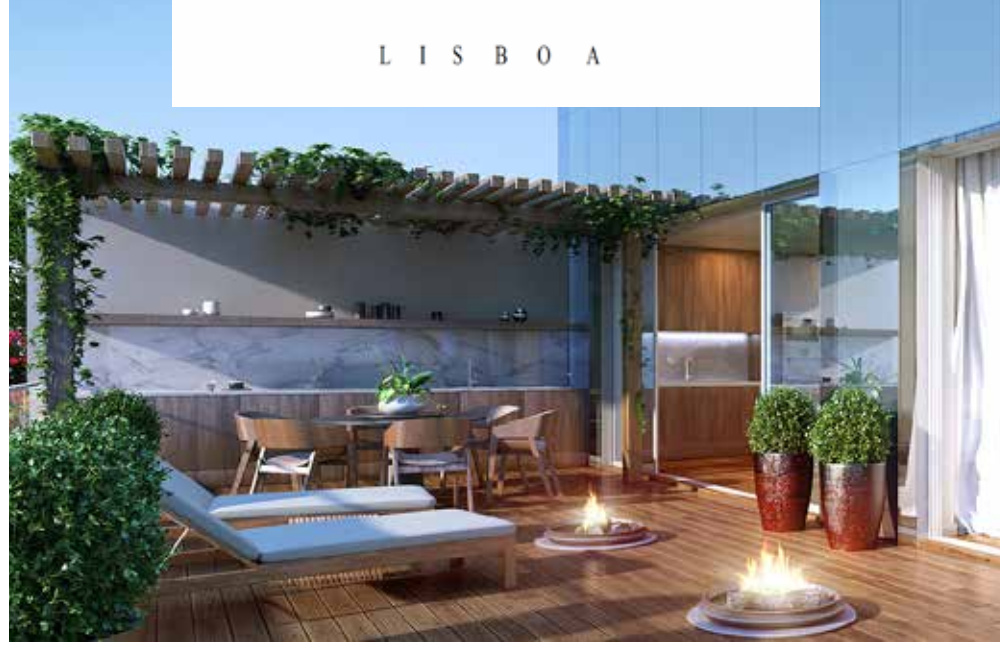

Fachada dinâmica

Dynamic facade design

NOUVEAU

L I S B O A

Viva uma nova Lisboa

Live the new Lisbon

O edifício Nouveau Lisboa é um projeto contemporâneo e inovador, com 21 apartamentos de centralidade única, a poucos minutos da Gulbenkian, do El Corte Inglés e do Marquês de Pombal.

Com a sua fachada dinâmica e sofisticada, tudo faz a diferença neste empreendimento, desde o hall de entrada, ao ginásio equipado, passando pelo SPA com sauna, massagem e piscina interior com hidromassagem, até à piscina exterior com deck molhado, espaço gourmet equipado, deck exterior e jardim.

Nouveau Lisboa building is a contemporary and innovative project, with 21 units with a unique centrality, a few minutes from Gulbenkian museum, El Corte Inglés and Marquês do Pombal.

With its dynamic and sophisticated facade, everything makes a difference in this development, from the entrance hall, to the equipped gym, through the SPA with sauna, massage and indoor pool with hot tub, to the outdoor pool with wet deck, equipped gourmet area, outdoor deck and garden.