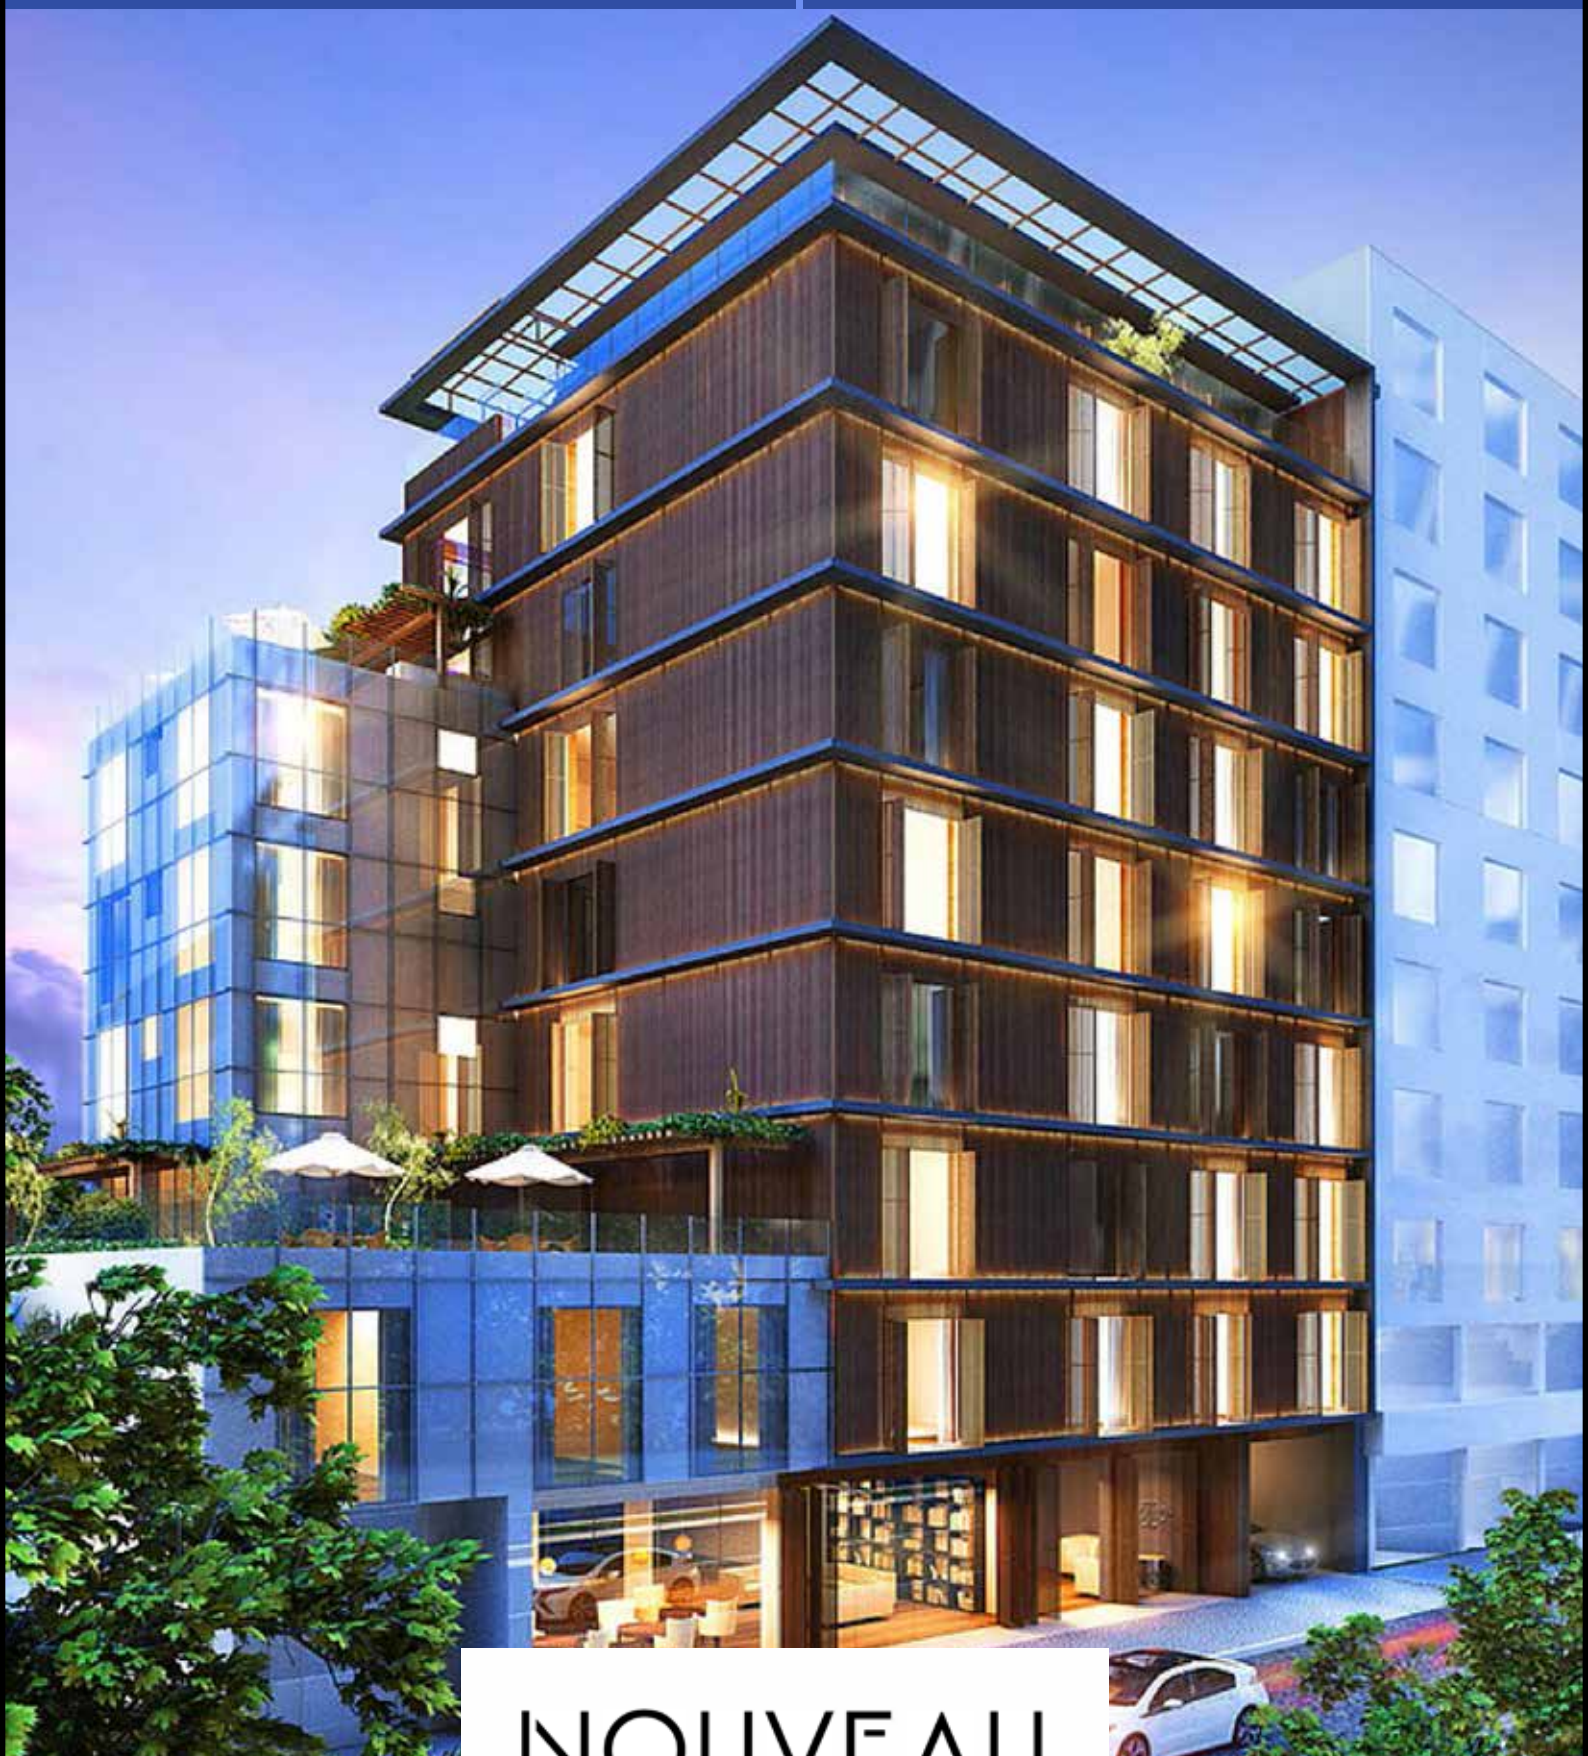

Fachada dinâmica

Dynamic facade design

NOUVEAU

L I S B O A

Viva uma nova Lisboa

Live the new Lisbon

O edifício Nouveau Lisboa é um projeto contemporâneo e inovador, com 21 apartamentos de centralidade única, a poucos minutos da Gulbenkian, do El Corte Inglés e do Marquês de Pombal.

Nouveau Lisboa building is a contemporary and innovative project, with 21 units with a unique centrality, a few minutes from Gulbenkian museum, El Corte Inglés and Marquês do Pombal.

Com a sua fachada dinâmica e sofisticada, tudo faz a diferença neste empreendimento, desde o hall de entrada, ao ginásio equipado, passando pelo SPA com sauna, massagem e piscina interior com hidromassagem, até à piscina exterior com deck molhado, espaço gourmet equipado, deck exterior e jardim.

With its dynamic and sophisticated facade, everything makes a difference in this development, from the entrance hall, to the equipped gym, through the SPA with sauna, massage and indoor pool with hot tub, to the outdoor pool with wet deck, equipped gourmet area, outdoor deck and garden.