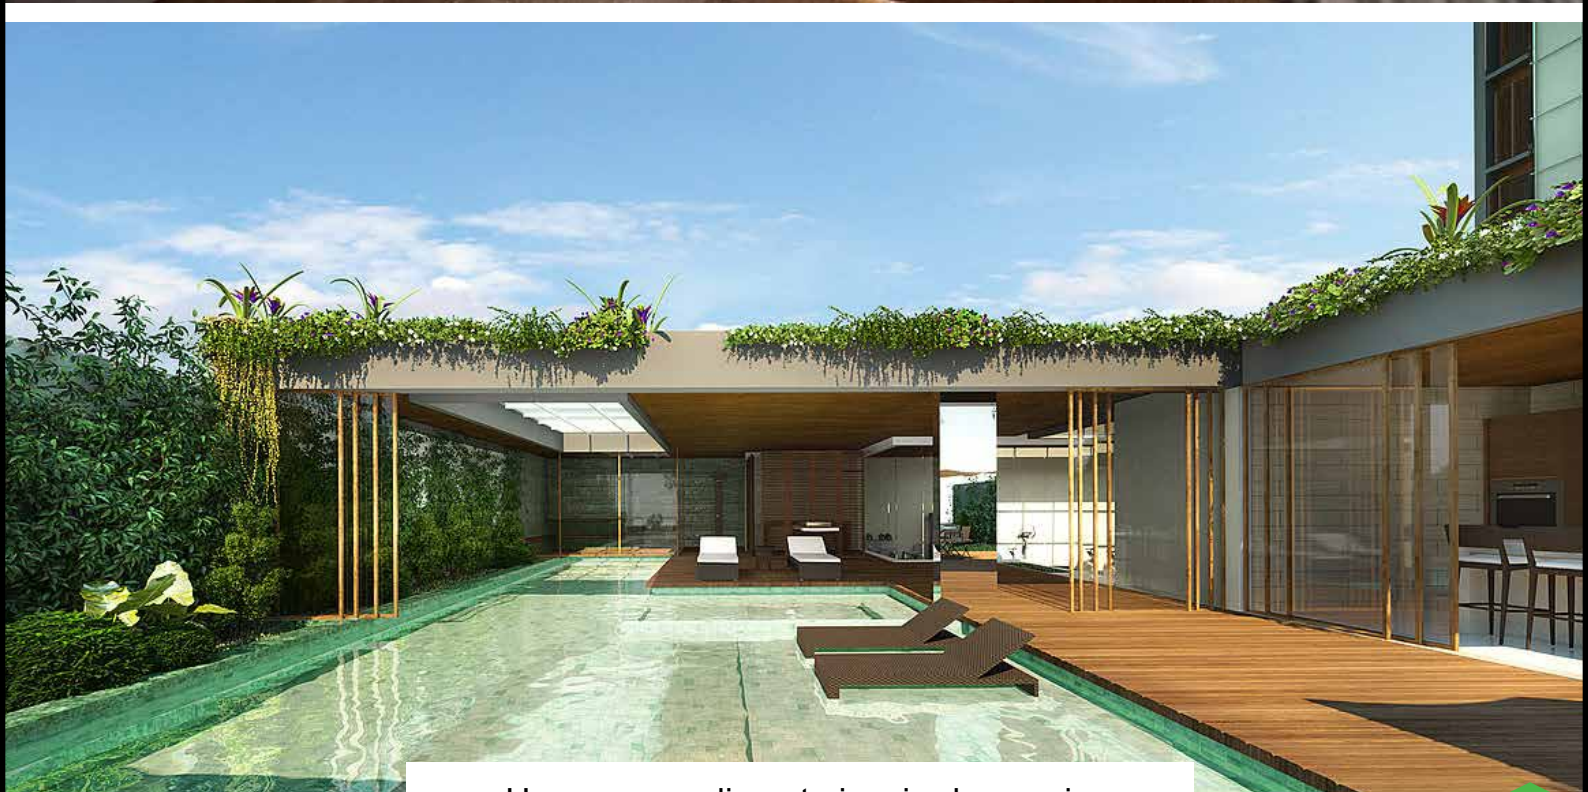

Fachada dinâmica

Dynamic facade design

NOUVEAU

L I S B O A

Viva uma nova Lisboa

Live the new Lisbon

O edifício Nouveau Lisboa é um projeto contemporâneo e inovador, com 21 apartamentos de centralidade única, a poucos minutos da Gulbenkian, do El Corte Inglés e do Marquês de Pombal.

Com a sua fachada dinâmica e sofisticada, tudo faz a diferença neste empreendimento, desde o hall de entrada, ao ginásio equipado, passando pelo SPA com sauna, massagem e piscina interior com hidromassagem, até à piscina exterior com deck molhado, espaço gourmet equipado, deck exterior e jardim.

Nouveau Lisboa building is a contemporary and innovative project, with 21 units with a unique centrality, a few minutes from Gulbenkian museum, El Corte Inglés and Marquês do Pombal.

With its dynamic and sophisticated facade, everything makes a difference in this development, from the entrance hall, to the equipped gym, through the SPA with sauna, massage and indoor pool with hot tub, to the outdoor pool with wet deck, equipped gourmet area, outdoor deck and garden.

All the apartments – with 2 parking spaces and storeroom – have been designed to reach the maximum use of space.

Um empreendimento inspirado em si, perfeitamente adaptado ao ritmo do quotidiano.

A project inspired in you, perfectly adapted to the rhythm of daily life.