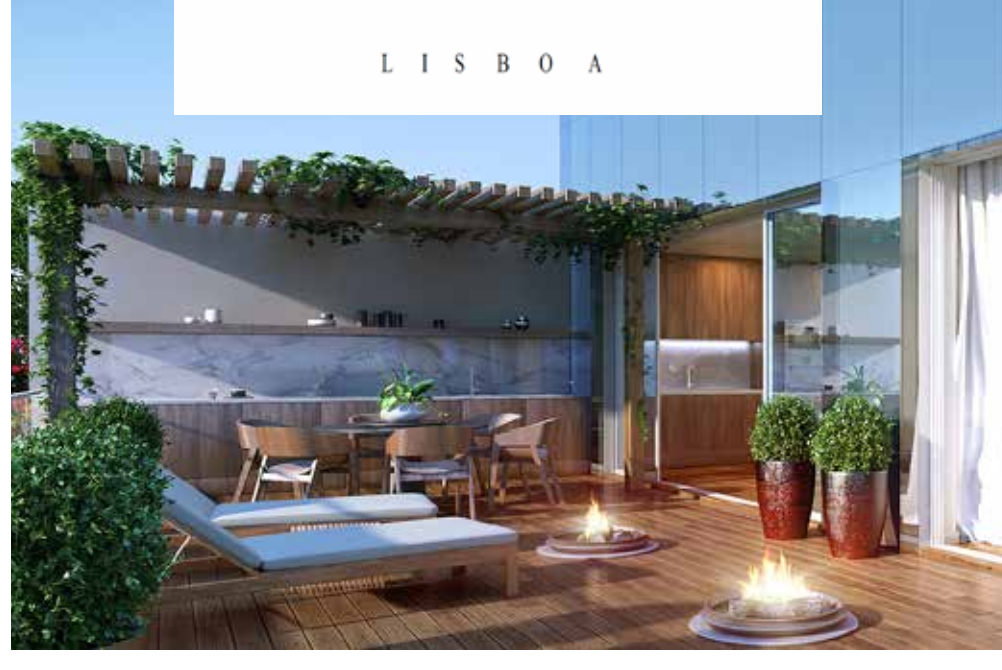

Fachada dinâmica

Dynamic facade design

NOUVEAU

L I S B O A

Viva uma nova Lisboa

Live the new Lisbon

O edifício Nouveau Lisboa é um projeto contemporâneo e inovador, com 21 apartamentos de centralidade única, a poucos minutos da Gulbenkian, do El Corte Inglés e do Marquês de Pombal.

Nouveau Lisboa building is a contemporary and innovative project, with 21 units with a unique centrality, a few minutes from Gulbenkian museum, El Corte Inglés and Marquês do Pombal.

Com a sua fachada dinâmica e sofisticada, tudo faz a diferença neste empreendimento, desde o hall de entrada, ao ginásio equipado, passando pelo SPA com sauna, massagem e piscina interior com hidromassagem, até à piscina exterior com deck molhado, espaço gourmet equipado, deck exterior e jardim.

With its dynamic and sophisticated facade, everything makes a difference in this development, from the entrance hall, to the equipped gym, through the SPA with sauna, massage and indoor pool with hot tub, to the outdoor pool with wet deck, equipped gourmet area, outdoor deck and garden.